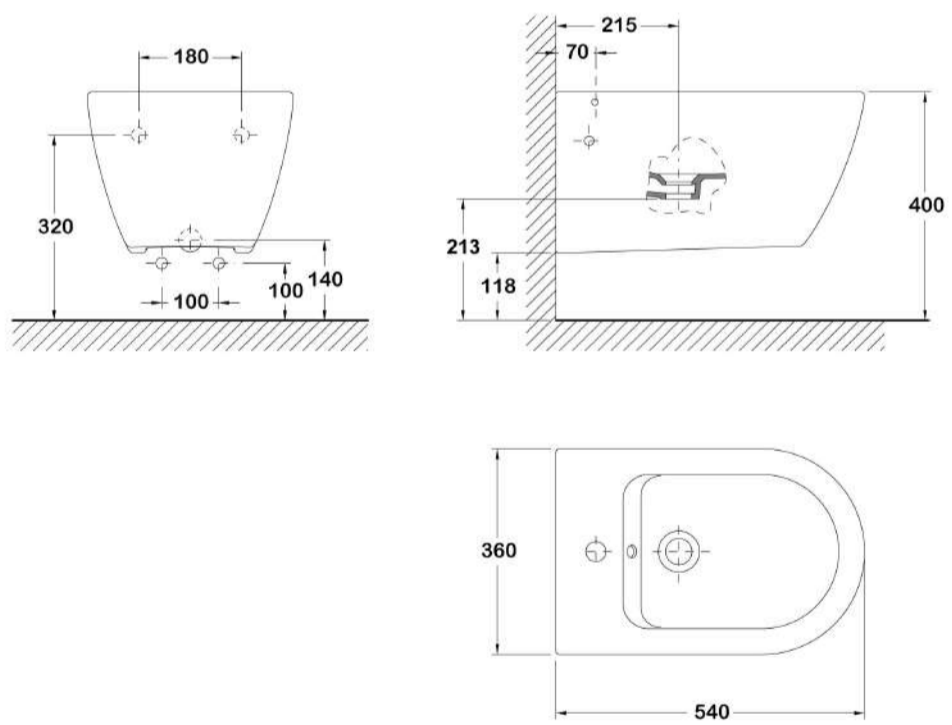

COMPLEMENTOS

SUGERENCIAS

AMBIENTE

DIBUJOS TÉCNICOS

DESCARGAS

2D

-  69.34 KB  Bidé 54x36 cm. - Técnico (.AI)
-  63.41 KB  Bidé 54x36 cm. - Técnico (.DWG)
-  443.31 KB  Bidé 54x36 cm. - Técnico (.DXF)
-  475.17 KB  Bidé 54x36 cm. - Técnico (.PDF)

3D

-  1.2 MB  Bidé 54x36 cm. - 3D (.DWG)

bimobject

-  ArchiCAD 
-  Revit 