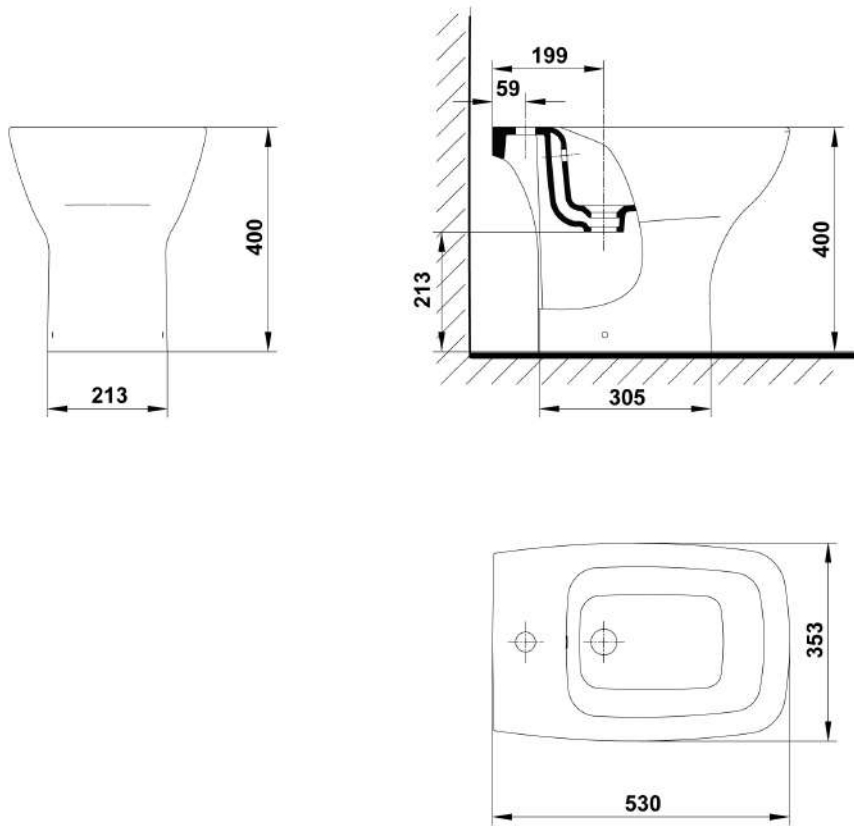

COMPLEMENTOS

SUGERENCIAS

AMBIENTE

DIBUJOS TÉCNICOS

DESCARGAS

2D

-  139.29 KB  Bidé 53x35 cm. - Técnico (.AI)
-  198.36 KB  Bidé 53x35 cm. - Técnico (.DWG)
-  641.14 KB  Bidé 53x35 cm. - Técnico (.DXF)
-  142.19 KB  Bidé 53x35 cm. - Técnico (.PDF)

3D

-  5.07 MB  Bidé 53x35 cm. - 3D (.DWG)

bimobject

-  ArchiCAD 
-  Revit 