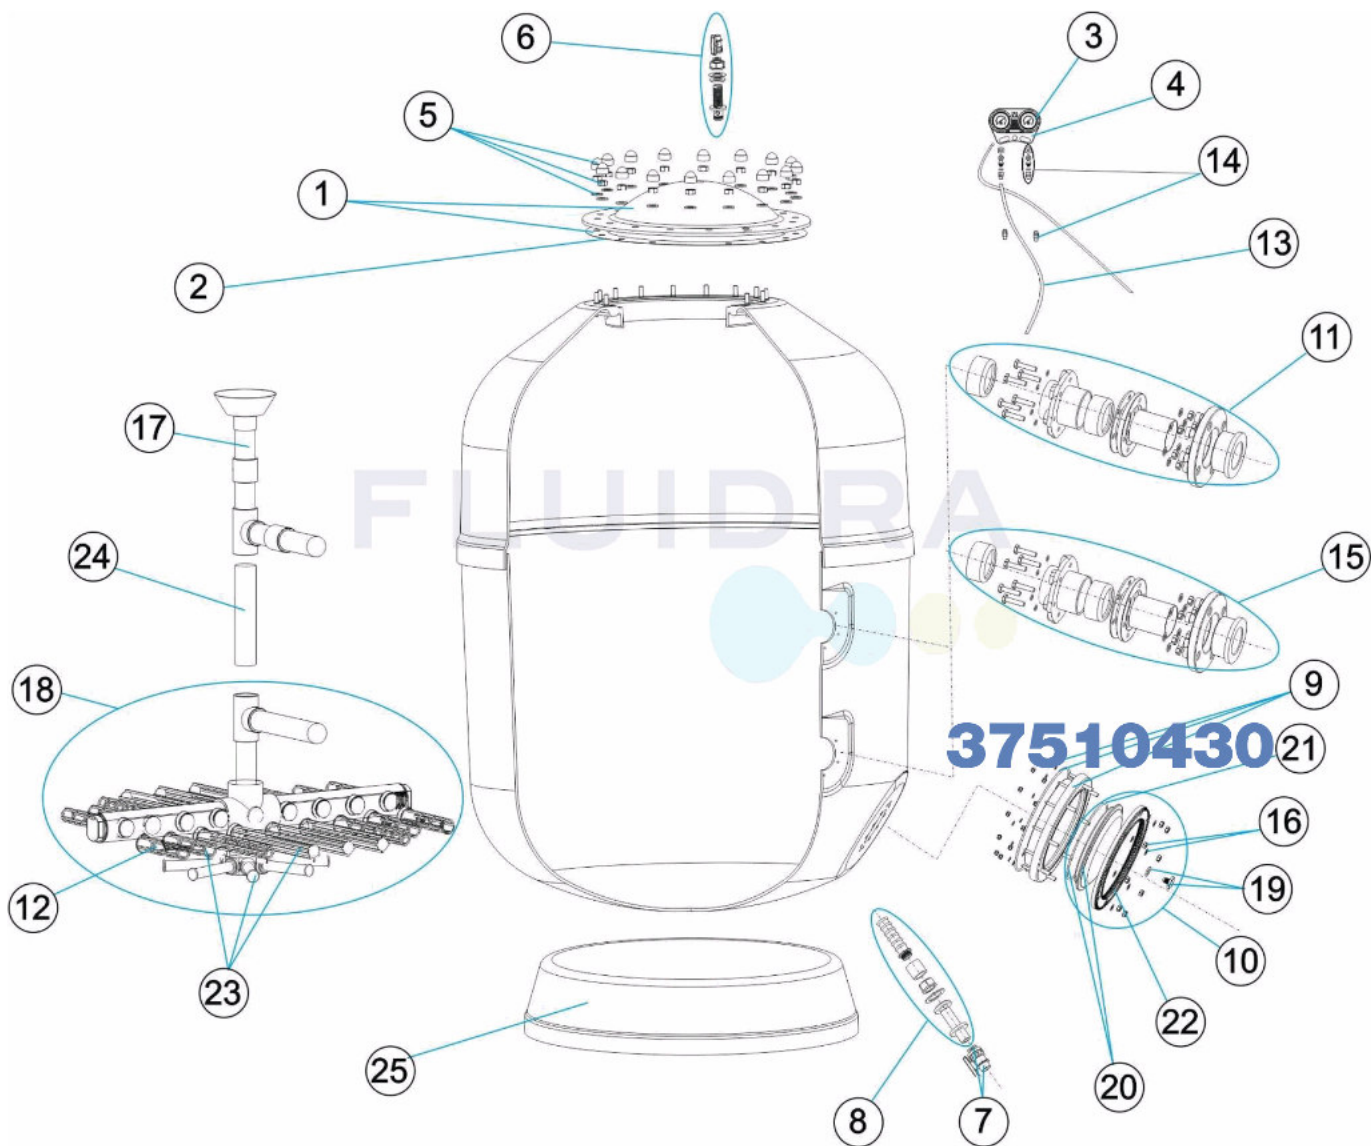

CODIGO 21511, 21512, 21513, 21514, 21515, 21516, 21517, 21518, 21519, 21520, 21521, 21522, 21523, 21524, 31857, 31858, 31859, 31860, 31861

DESCRIPCION: FILTRO EUROPA 1,2M. 2,5 KG

ESPAÑOL

POS	CODIGO	DESCRIPCION	POS	CODIGO	DESCRIPCION
1	4404160105	TAPA FILTRO + JUNTA	11 *	4404160831	CJTO. ENTRADA EUROPE D.90 PARA 1200 - 1400 - 1600
2	4404160101	JUNTA TORICA TAPA	11 *	4404160814	CJTO. ENTRADA EUROPE D.110 PARA 1400 - 1600
3	4404170102	MANOMETRO 3 ATM.	11 *	4404160815	CJTO. ENTRADA EUROPE D.125 PARA 1600
4	4404170105	CUERPO PANEL MANOMETROS	11 *	4404160832	CJTO. ENTRADA EUROPE D.90 PARA 1800
5	4404260211	TORNILLERIA TAPA FILTRO	11 *	4404160833	CJTO. ENTRADA EUROPE D.110 PARA 1800 - 2000
6	4404160806	PURGA AIRE 3/4"	11 *	4404160834	CJTO. ENTRADA EUROPE D.125 PARA 1800 - 2000
7	4404160807	VALVULA BOLA 3/4"	11 *	4404160816	CJTO. ENTRADA EUROPE D.140 PARA 1800 - 2000
8	4404160808	PURGA AGUA 3/4"	11 *	4404160817	CJTO. ENTRADA EUROPE D.160 PARA 2000
9	4404160809	ARO CUELLO 20 TORNILLOS	12 *	4404160818	BRAZO COLECTOR 11/2" 90 MM.
10	4404160810	TAPA VACIADO ARENA	12 *	4404160819	BRAZO COLECTOR 11/2" 160 MM.
11 *	4404160811	CJTO. ENTRADA EUROPE D.63 PARA 1050	12 *	4404160820	BRAZO COLECTOR 11/2" 225 MM.
11 *	4404160812	CJTO. ENTRADA EUROPE D.75 PARA 1050	12 *	4404160821	BRAZO COLECTOR 11/2" 260 MM.
11 *	4404160813	CJTO. ENTRADA EUROPE D.90 PARA 1050	12 *	4404160822	BRAZO COLECTOR 11/2" 325 MM.
11 *	4404160830	CJTO. ENTRADA EUROPE D. 75 PARA 1200 - 1400	12 *	4404160823	BRAZO COLECTOR 11/2" 360 MM.